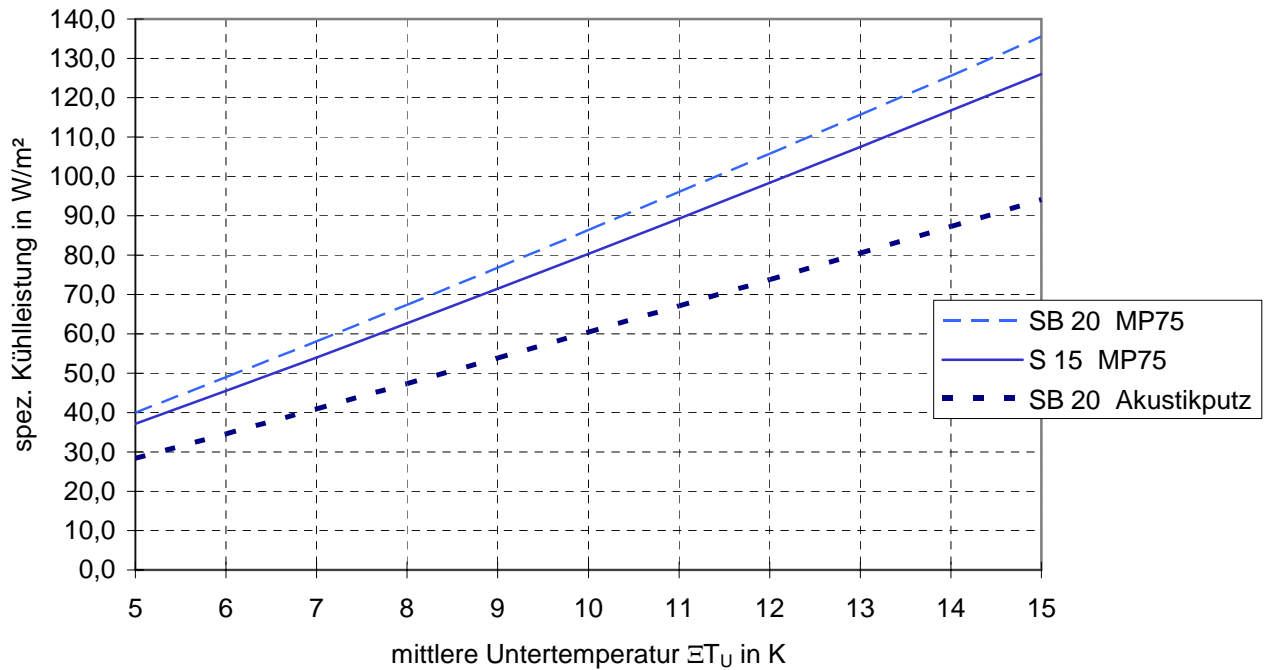

Spezifische **Kühlleistungswerte** nach DIN 4715 für Putzdecken

Spezifische **Heizleistungswerte** für Putzdecken

in Anlehnung an DIN 4715 Raumkühlflächen (Kühldecken)